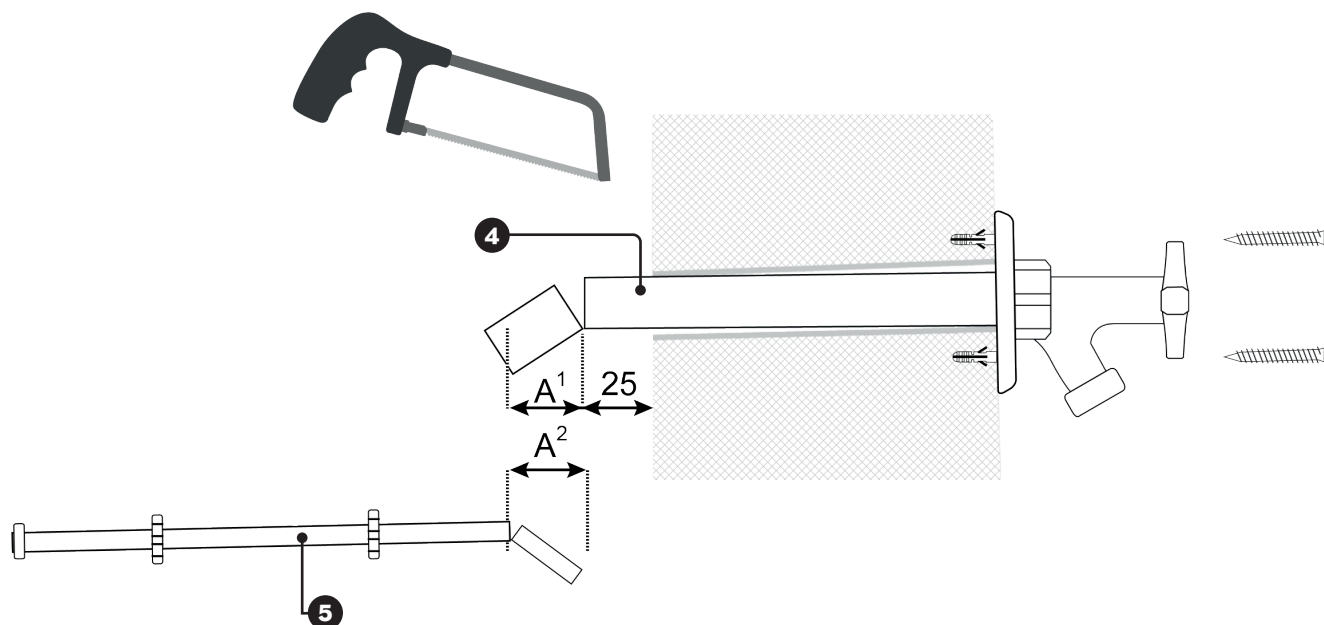

VOORZORGSMAATREGELEN

Belangrijke informatie wanneer de kraan dient te worden ingekort!

De afkortlengte (A2)* van de spindel (5) dient exact overeen te komen met de afkortlengte (A1)* van de koperen buis (4).

! *Gebruik bij montage passend gereedschap en voorkom beschadigingen. De productinformatie is vrijblijvend en onderhevig aan veranderingen. Het is de verantwoordelijkheid van de ontwerper om producten te kiezen, die geschikt zijn voor de gewenste toepassing.*

GARANTIE EN AANSPRAKELIJKHEID

Garantie en aansprakelijkheid conform onze algemene voorwaarden.

Schade veroorzaakt door spanningscorrosie valt niet binnen de productaansprakelijkheid.

BEKIJK DE FILM VOORDAT U
BEGINT MET DE INSTALLATIE!
SCAN HIERVOOR DE QR-CODE.

LET OP!

**DEZE KRAAN IS NIET GESCHIKT
VOOR SPROEICOMPUTERS e.d.**

KIES IN DAT GEVAL VOOR DE BONFIX 71606 / 71607