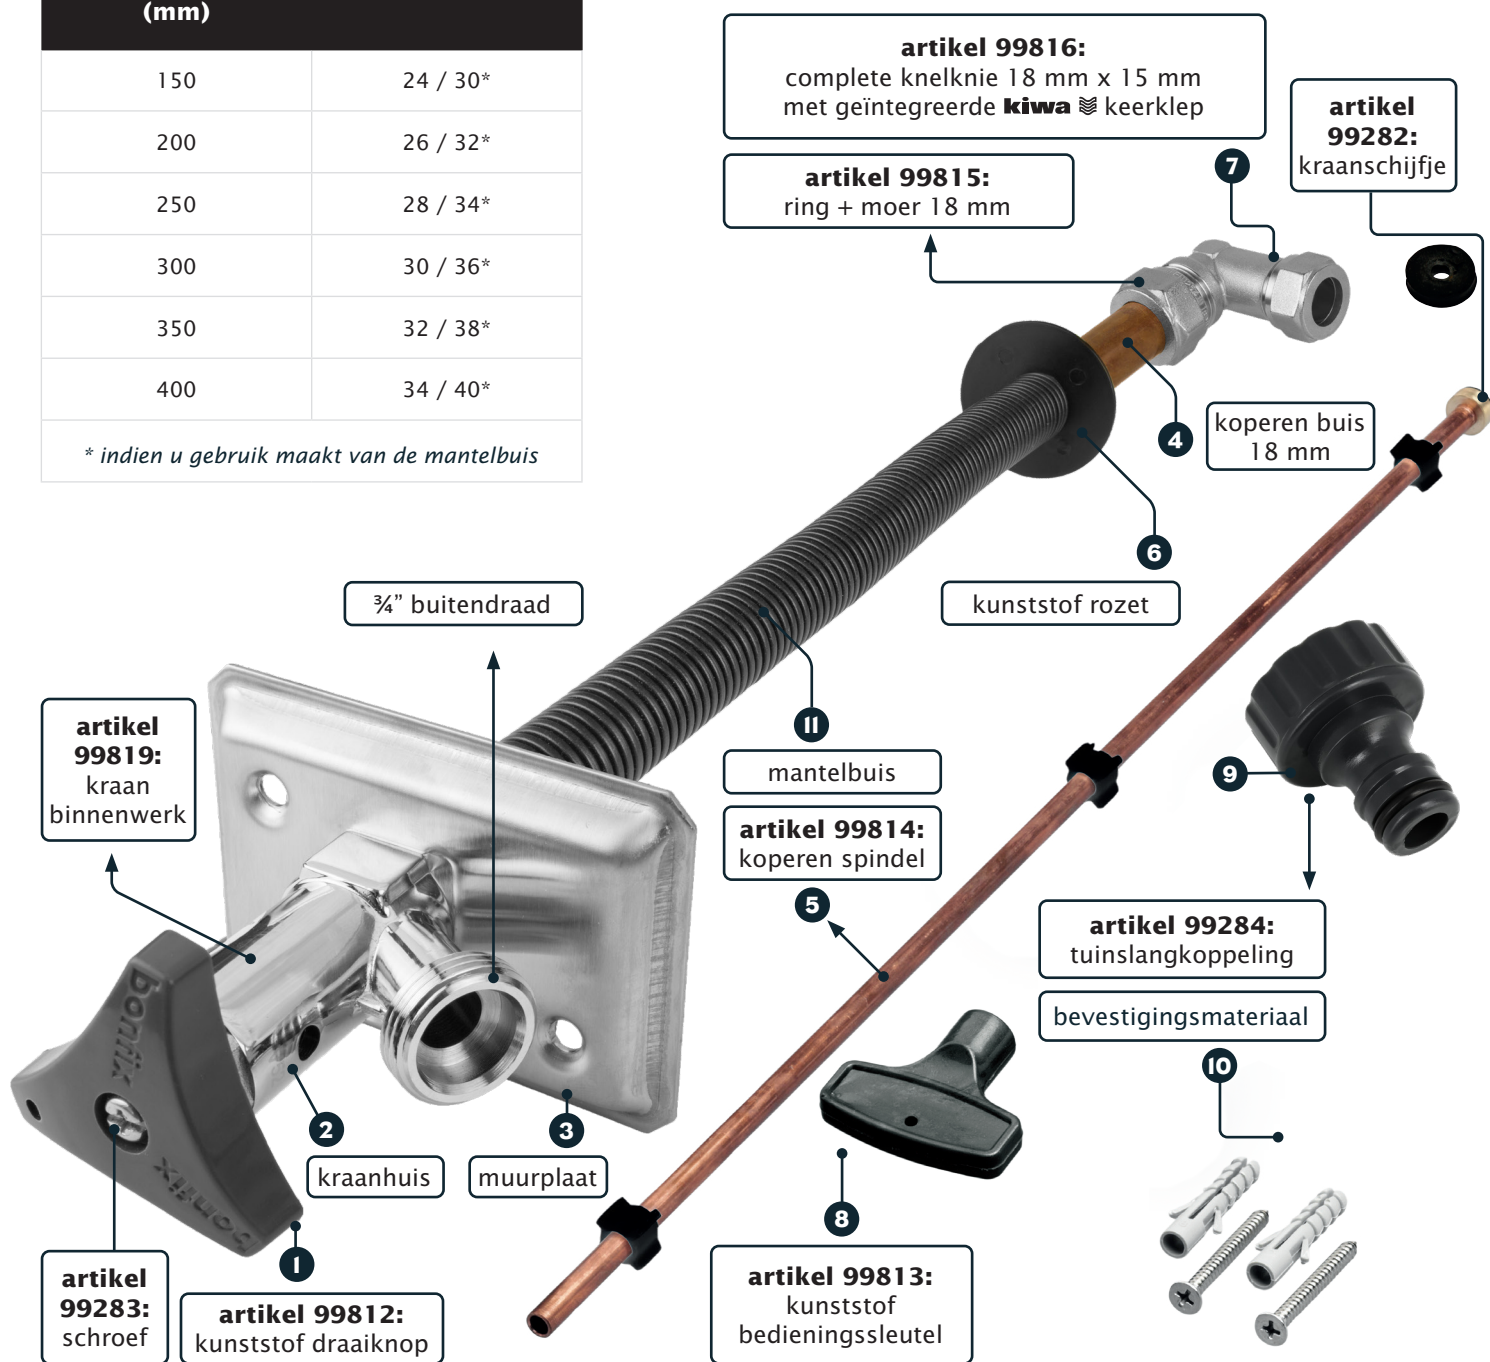

muurdikte (mm)	boormaat
150	24 / 30*
200	26 / 32*
250	28 / 34*
300	30 / 36*
350	32 / 38*
400	34 / 40*

* indien u gebruik maakt van de mantelbuis

COMPONENTEN

De luxe vorstvrije buitenkraan met **kiwa** en Belgaqua gecertificeerde keerklep bestaat uit de volgende onderdelen: een kunststof draaiknop (1), een kraanhuis (2), een muurplaat (3), een koperen buis (4), een koperen spindel (5), een kunststof rozet (6), een knelknie met **kiwa** en Belgaqua gecertificeerde keerklep (7), een kunststof bedieningsleutel (8), een tuinslangkoppeling type Gardena (9), RVS schroeven met bijpassende muurpluggen (2x) (10) en een mantelbuis (II) die dient ter bescherming van de koperen buis.