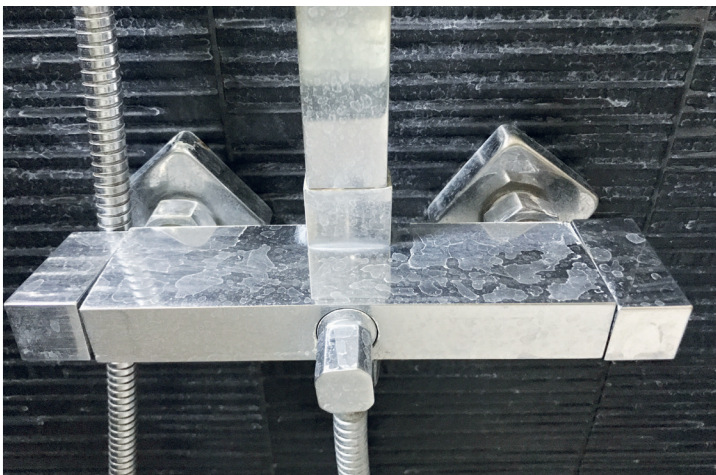

Weg met kalkaanslag!