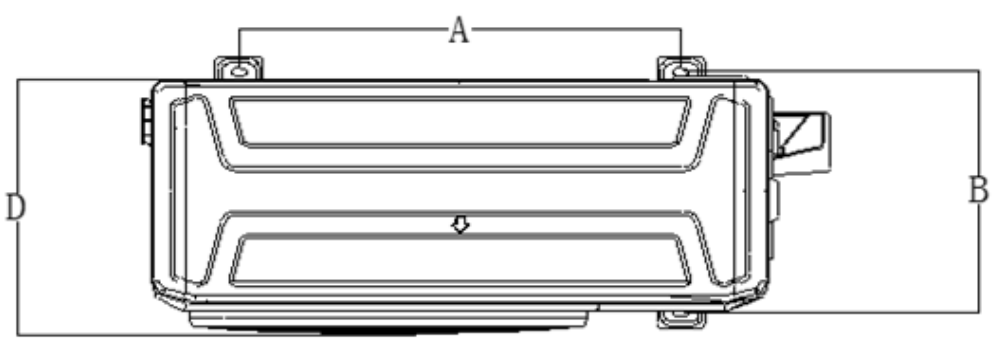

Afmetingen MMD2R-18HDI-VER3 Buitenunit

Afmetingen in mm:		
	W	805
	D	330
	H	554
	W1	877
	A	511
	B	317