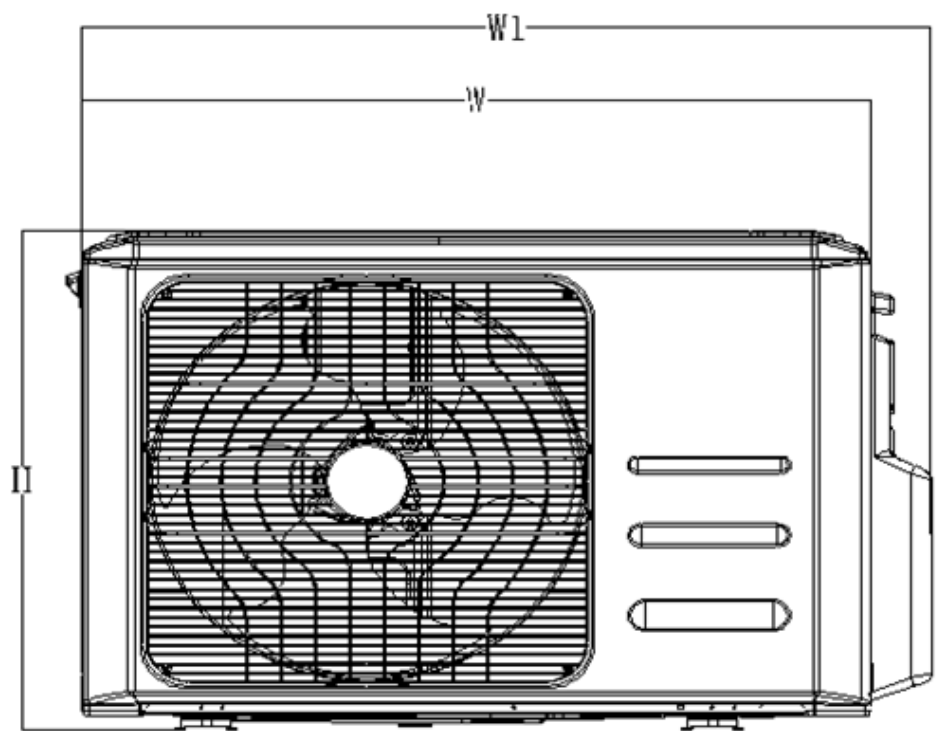

Afmetingen MMD2R-18HDI-VER3 Buitenunit

Afmetingen in mm:		
	W	805
	D	330
	H	554
	W1	877
	A	511
	B	317