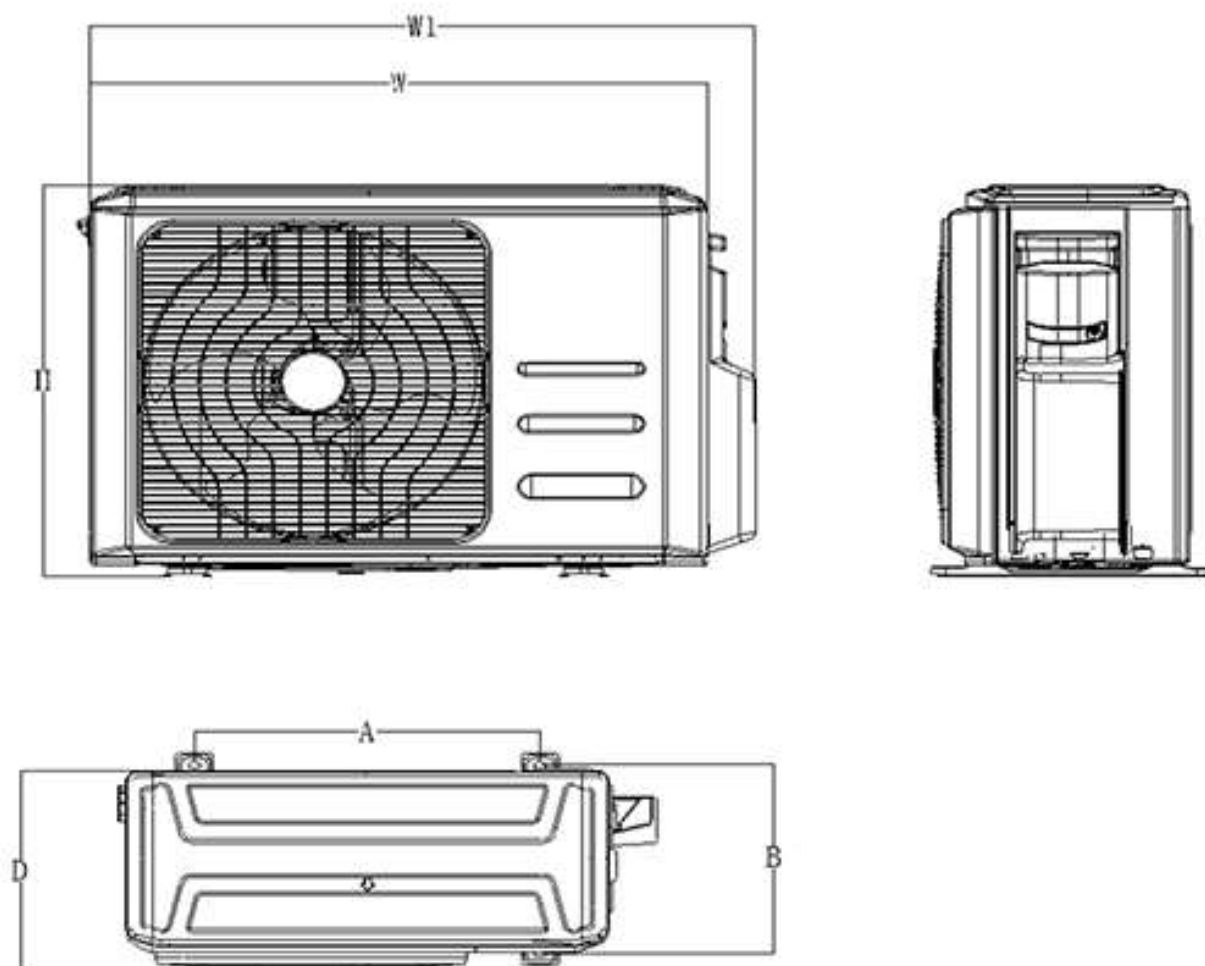

Afmetingen in mm	W = Breedte	D = Diepte	H = Hoogte
AMD-AUR-09HDI-I	722	187	290
AMD-AUR-12HDI-I	810	189	297
AMD-AUR-18HDI-I	980	215	319

Afmetingen MMD2R-18HDI-VER3 Buitenunit

Afmetingen in mm:	W	805
	D	330
	H	554
	W1	877
	A	511
	B	317